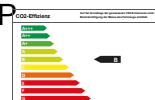

Opel Crossland X 1.2 Start/Stop Opel

2020

Fahrzeugdaten

Erstzulassung	20.01.2021
Kilometer	5.500 km
Farbe	rot

Motor

Kraftstoff	Benzin
Hubraum	1.199 ccm
Leistung	96 kW (131 PS)
Antrieb	Handschaltung

Umwelt

Schadstoffklasse	Euro 6d-TEMP
Effizienzklasse	B
CO2-Emission	116 g/km
Verbrauch kombiniert	5,1 l/100km

Details

Klimaanlage, 6x Front- Seiten- & Kopfairbags, Ambiente-Licht, Zentralverriegelung, Tempomat, Elektr. Fensterheber, Grüne Plakette, ESP, Garantie, Voll-LED-Scheinwerfer, Stoffpolster, Bordcomputer, Einparkhilfe hinten, Euro 6d-TEMP, Traktionskontrolle, Leichtmetallfelgen, ABS, LED-Tagfahrlicht, Außenspiegel elektr. anklappbar, Farbe: Chili Rot, Mechanisches Getriebe, 6 Gänge, Freisprecheinrichtung, ISOFIX Kindersitzbefestigung, Multifunktionslenkrad, Außenspiegel elektrisch, Radio, Heckscheibenwischer, scheckheftgepflegt, Servolenkung, Partikelfilter, Start-Stop-Automatik, Abbiegelicht, Drehzahlmesser, Getönte Scheiben, Wegfahrsperrung, getöntes Glas, Sitze höhenverstellbar,

Beschreibung

Airbag Fahrer- und Beifahrerseite, Airbag Seitenairbags vorn, Airbag: Kopfairbags vorne und hinten, ABS mit CBC und Bremsassistent, Traktionskontrolle (TC Plus), Berg-Anfahr-Assistent, Bordcomputer, Wärmeschutzverglasung, getönt, Drehzahlmesser, Elektronisches Stabilisierungsprogramm, Räder: LM 6, 5 Jx16, Reifen 195/60 R16, Fensterheber elektrisch vorne, Fensterheber elektrisch, hinten, Heckscheibenwischer, Vorrüstung für Kindersitz 'ISOFIX' hint., Klimaanlage, Kopfstützen (2) hinten, Kopfstützen vorn (höhenverstellbar), LED-Scheinwerfer mit Abbiegelicht, Lackier. Nautic Blau m.Dach i.Kontrastf, Lackierung: Metallic Sonderfarbe Nautic, Müdigkeitswarnung, Radio: Radio R 4.0 IntelliLink, Sitze: Sitzrückenlehne 60:40 geteilt, Außenspiegel elektr. verstellbar (2), Getriebe: 6-Gang-Schaltgetriebe, Servolenkung